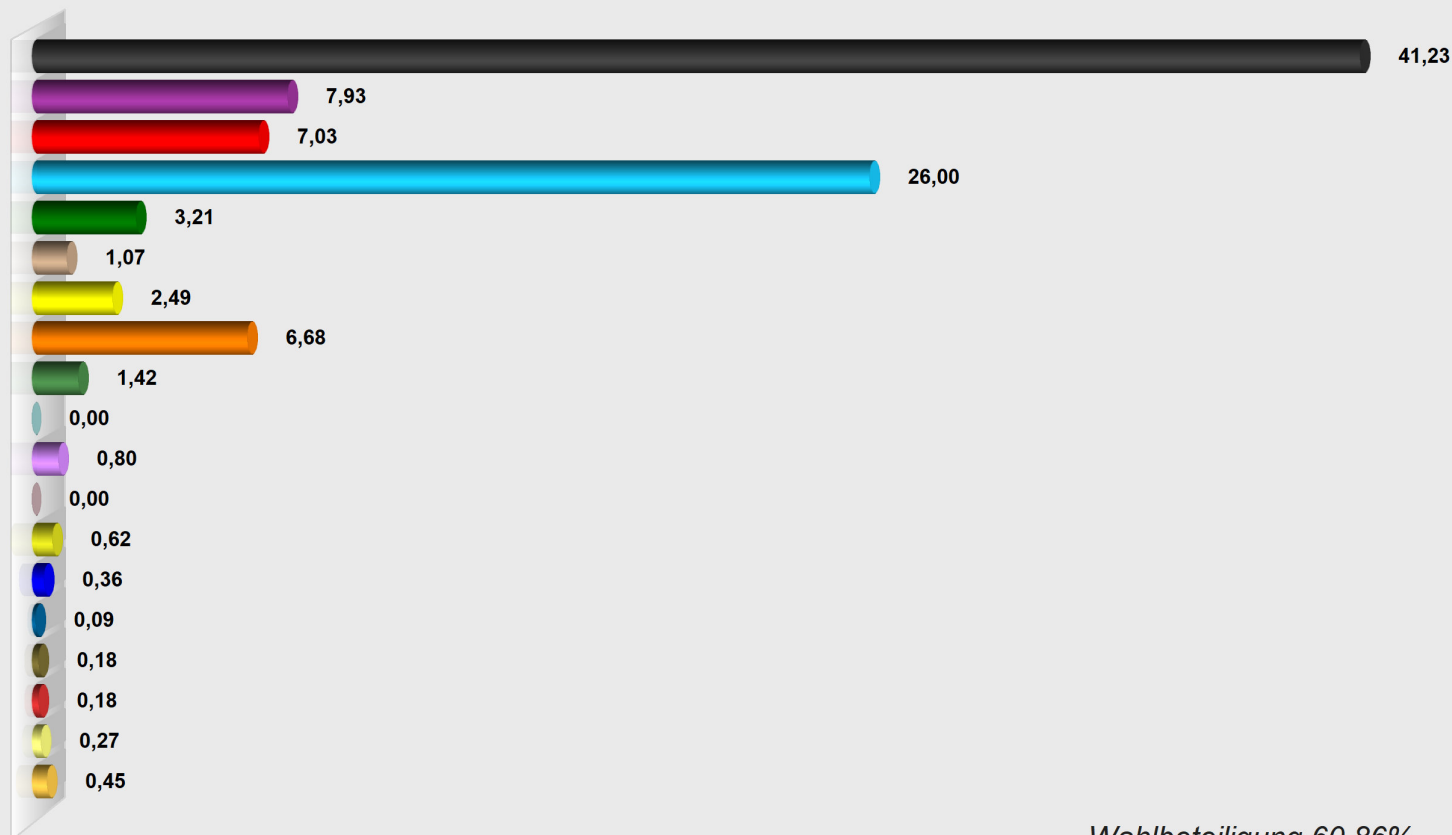

FREIE WÄHLER

Tierschutzpartei

PIRATEN

Die PARTEI

BüSo

ADPM

Blaue #TeamPetry

KPD

ÖDP

Die Humanisten

PDV

Gesundheitsforschung

Wahlbeteiligung 60,86%